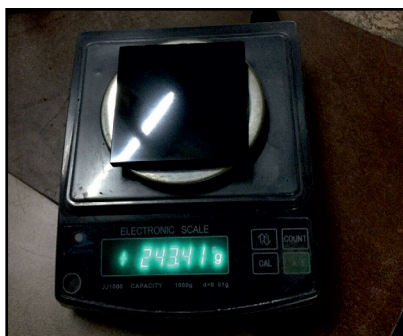

- **ВЫСОКАЯ ПРОЧНОСТЬ НА РАЗЛОМ**

JULIANO - 3379N

ДРУГАЯ ТОРГОВАЯ МАРКА - 1739N

- **НИЗКОЕ ВОДОПОГЛОЩЕНИЕ**

100x100mm JULIANO - WATER ABSORPTION 0,03%

100x100mm ДРУГАЯ ТОРГОВАЯ МАРКА - WATER ABSORPTION 0,16%